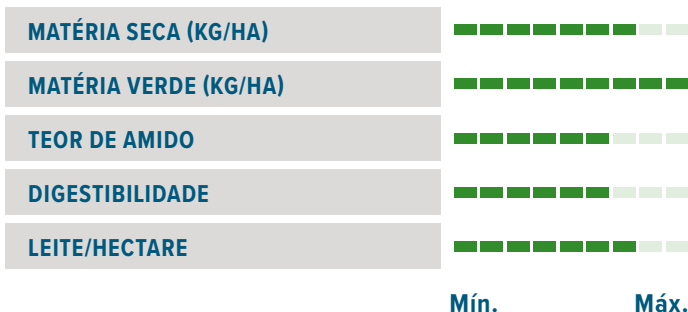

CICLO / RM

600 / 117

MORFOLOGIA

| | |
|--------------------|------------|
| TIPO DE GRÃO | DENTADO |
| ALTURA DE PLANTA | MUITO ALTA |
| INSERÇÃO DA ESPIGA | ALTA |

AGRONOMIA

RENDIMENTO E QUALIDADE

RECOMENDAÇÕES

- Excelente rendimento em matéria verde/hectare.
- Muito bom aspeto de silo. É uma planta muito alta, com bom Stay-Green.
- Excelente resistência à queda graças à flexibilidade do caule e ao seu sistema radicular.
- Excelente capacidade de adaptação e tolerância ao stress.
- Não recomendado para zonas de vírus.