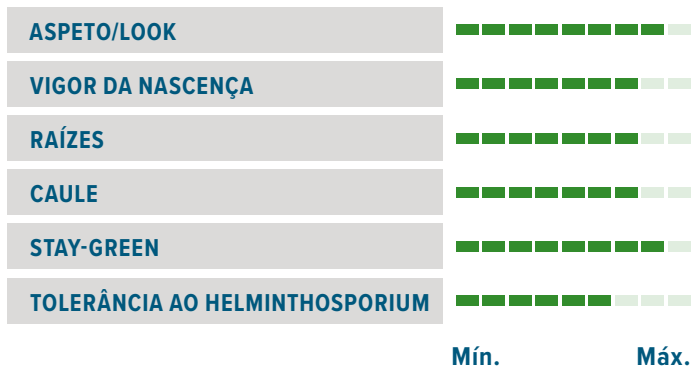

CICLO / RM

600 / 117

MORFOLOGIA

| | |
|--------------------|------------|
| TIPO DE GRÃO | DENTADO |
| ALTURA DE PLANTA | MUITO ALTA |
| INSERÇÃO DA ESPIGA | ALTA |

AGRONOMIA

RENDIMENTO E QUALIDADE

RECOMENDAÇÕES

- Excelente rendimento em matéria verde/hectare.
- Muito bom aspeto de silo. É uma planta muito alta, com bom Stay-Green.
- Excelente resistência à queda graças à flexibilidade do caule e ao seu sistema radicular.
- Excelente capacidade de adaptação e tolerância ao stress.
- Não recomendado para zonas de vírus.