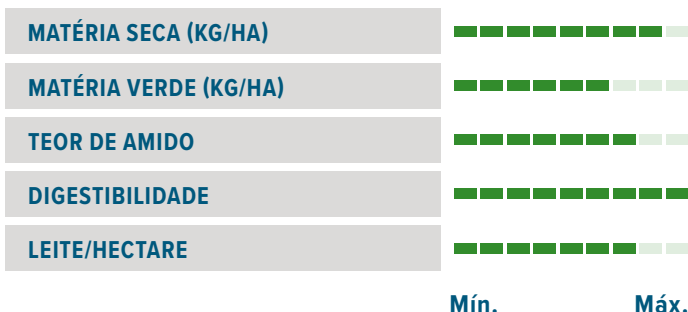

CICLO / RM

500 / 105

MORFOLOGIA

TIPO DE GRÃO	DENTADO
ALTURA DE PLANTA	MÉDIA-BAIXA
INSERÇÃO DA ESPIGA	BAIXA

AGRONOMIA

RENDIMENTO E QUALIDADE

RECOMENDAÇÕES

- Híbrido muito produtivo e estável.
- Espiga cônica com muito bom acabamento.
- Excelente Stay-Green, que se destaca especialmente so condições de stress.
- Muito bom comportamento em altas densidades.